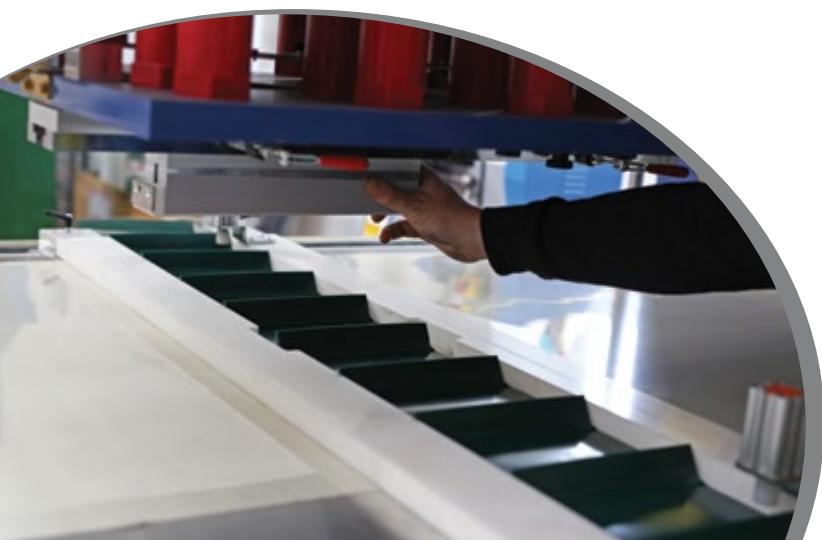

KTO JE DIN-TECHNIK A ČO ROBÍ?

Naším účelom je pomáhať partnerom bezproblémovo a kontinuálne vyrábať.

Sme špecialisti na zabezpečovanie bezproblémového chodu výroby a trvalej produkcie našich zákazníkov.

Dodávame spokojnosť s technickým stavom výroby.

DOPRAVNÉ A POHONOVÉ ELEMENTY

Dopravné a pohonové náhradné diely do výroby

- Ozubené remene
- Dopravníkové a pohonové pásy
- Ozubené remenice
- Špeciálna úprava ozubených remeňov
- Modulárne dopravné pásy
- Reťaze a reťazové kolesá
- Klinové, drážkové remene
- Ďalšie náhradné diely do výroby

- **Montáž a servis náhradných dielov vo výrobe**
- **Okamžitá reakcia na neplánované odstávky**
- **Odborná pomoc pri riešení problémov vo výrobe**

VLASTNÁ VÝROBA