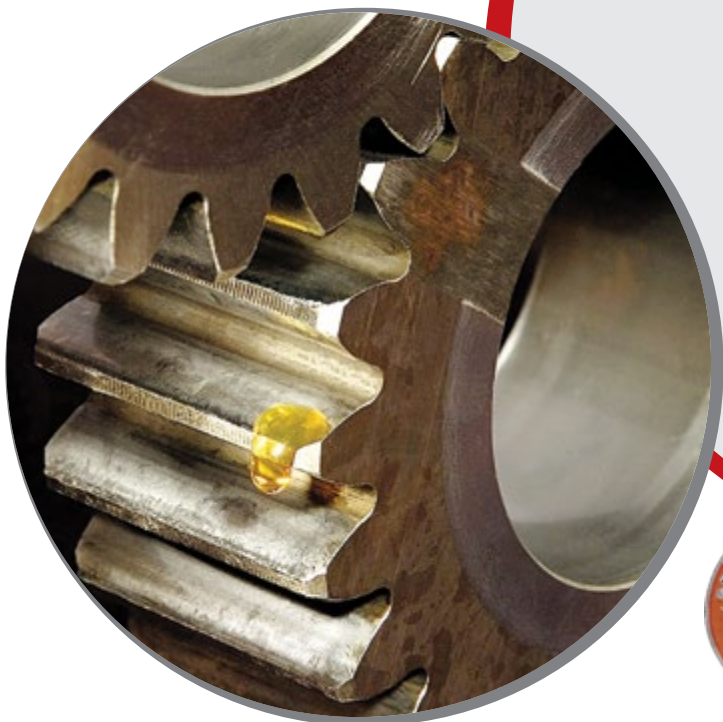

DROBNÝ SPOTREBNÝ MATERIÁL