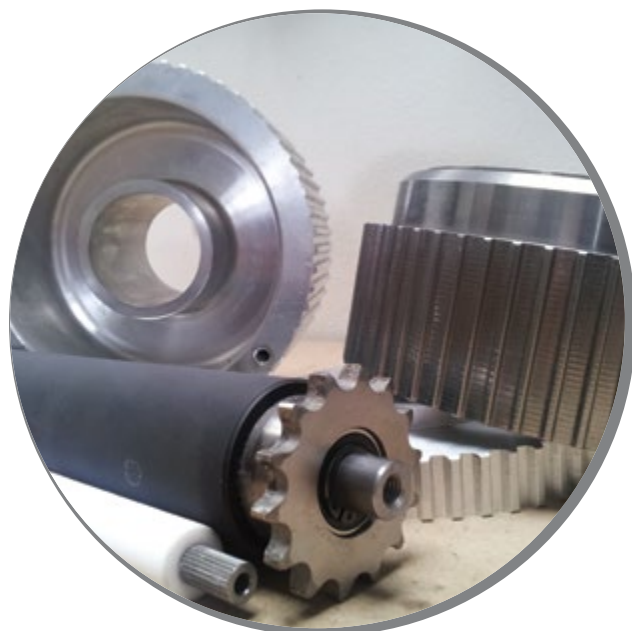

KTO JE DIN-TECHNIK A ČO ROBÍ?

Naším účelom je pomáhať partnerom bezproblémovo a kontinuálne vyrábať.

Sme špecialisti na zabezpečovanie bezproblémového chodu výroby a trvalej produkcie našich zákazníkov.

Dodávame spokojnosť s technickým stavom výroby.

DOPRAVNÉ A POHONOVÉ ELEMENTY

Dopravné a pohonové náhradné diely do výroby

- Ozubené remene
- Dopravníkové a pohonové pásy
- Ozubené remenice
- Špeciálna úprava ozubených remeňov
- Modulárne dopravné pásy
- Reťaze a reťazové kolesá
- Klinové, drážkové remene
- Ďalšie náhradné diely do výroby

- **Montáž a servis náhradných dielov vo výrobe**
- **Okamžitá reakcia na neplánované odstávky**
- **Odborná pomoc pri riešení problémov vo výrobe**

VLASTNÁ VÝROBA